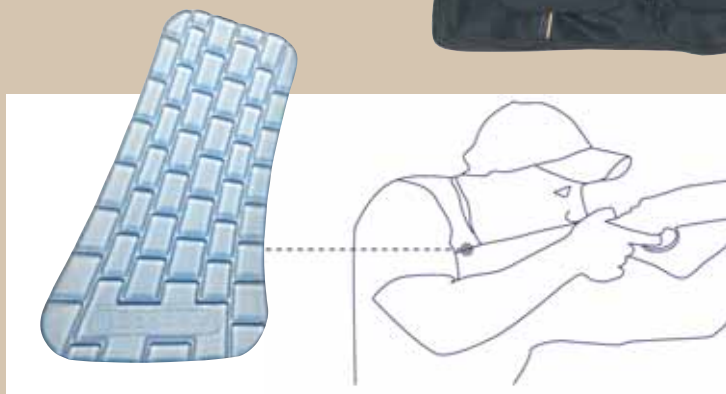

SILVER PIGEON SKYDEVEST

Særdeles praktisk og velsiddende skydevest med justerbart bælte på ryggen. Forsynet med "Twill Fabric" stof, som effektivt borttransporterer sved på udsatte steder.

Str. S-XXXL.

(Varenr. 2380010-15) Grøn

(Varenr. 2380016-21) Sort

Kr. 749,-