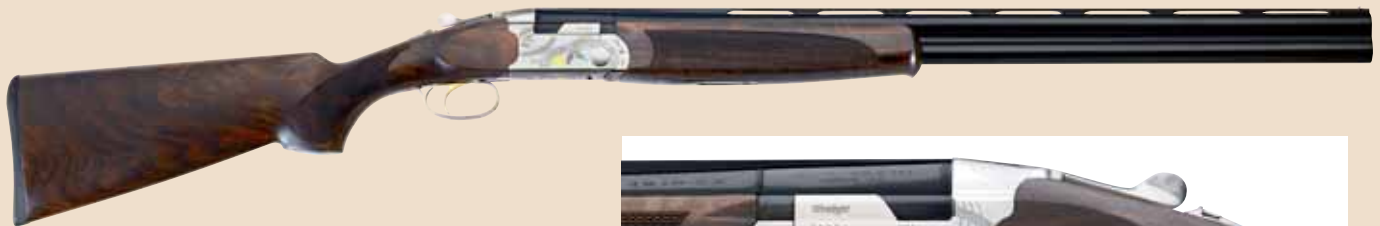

## ULTRALIGHT CLASSIC

Det ultimative kal. 12 våben for dig som går langt. Ultralight vejer kun som en 20'er, takket være Berettas erfaringer med optimale metallegeringer. Beretta Ultralight er i dag verdens førende letvægts o/u, hvor baskylen bl.a. er fremstillet af en helt speciel aluminiumslegering, hentet fra flyindustrien.