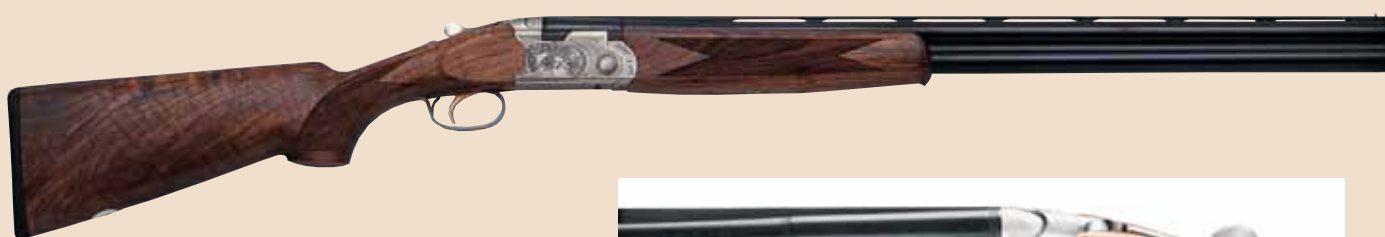

687 SILVER PIGEON II

687 SILVER PIGEON II

Egentlig burde den nok have været døbt "Guldduen", for et enkelt blik på 687 Silver Pigeon II vil fortælle dig, at du her får noget af det ypperste for pengene, når det gælder en o/u. 687 Silver Pigeon II er smukt håndgraveret med jagtmotiver og engelsk inspirerede ornamenter overalt på baskylen.

I skæftet er indlagt en messingplade til indgravering af dine personlige initialer, og såvel skæftet som det tulipanformede forskæfte er udført i udsøgt valnøddetræ med smukke åretegninger. Matlakeret eller oliebehandlet. Guldbelagt enkeltafrækker.

687 Silver Pigeon II leveres med fast boring 1/4 - 1/2 eller med fem udskiftelige chokes, løbsvælger og ejektor, i kal. 12/76.

Varenr.:	Produkt:	Type:	Kaliber:	Løb:	Boring:	Pris:
1040240048	Silver Pigeon II	STEV	12/76	71 cm	1/4-1/2	19.695,-
1040240046	Silver Pigeon II	STEV	12/76	71 cm	5 chokes	21.295,-

Beretta kuffert medfølger