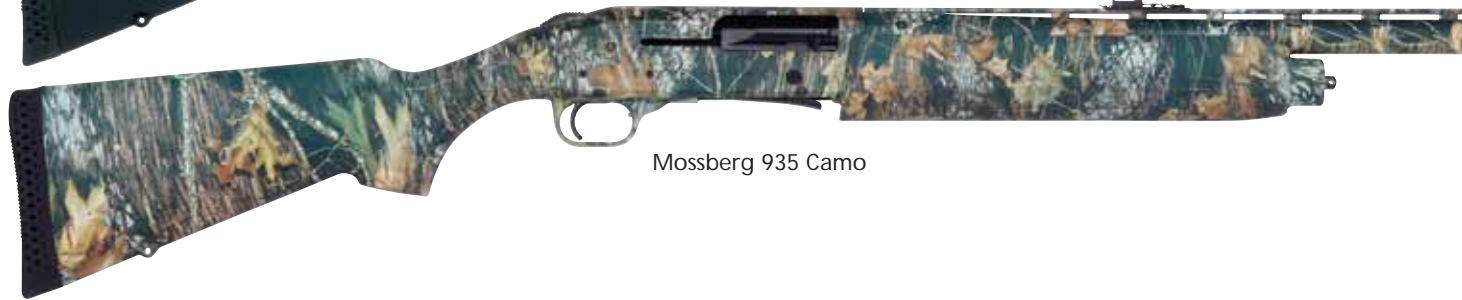

Varenr.:	Produkt:	Type:	Kaliber:	Løb:	Boring:	Pris:
2014111	Armsan 612S	STEV	12/76	71 cm	Chokes	3.695,-

MOSSBERG / MAVERICK

Mossberg 835

Mossberg 935

Mossberg 935 Camo